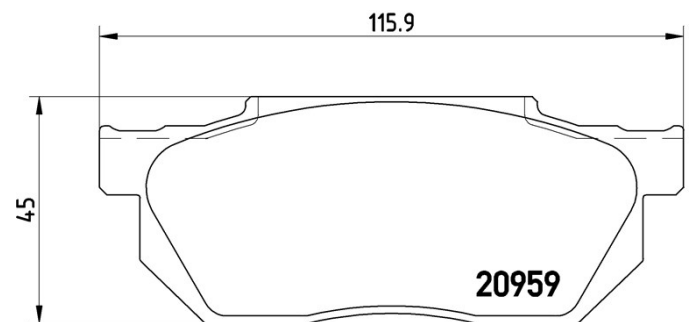

## Pads technical data

**Axle**  
Front

**WVA**  
20959

**Width**  
115,9 mm

**Thickness**  
15 mm

**Height**  
45 mm

**Braking system**  
Akebono

**Features**

**Wear indicator**  
Without

**EANCode**  
8020584052402