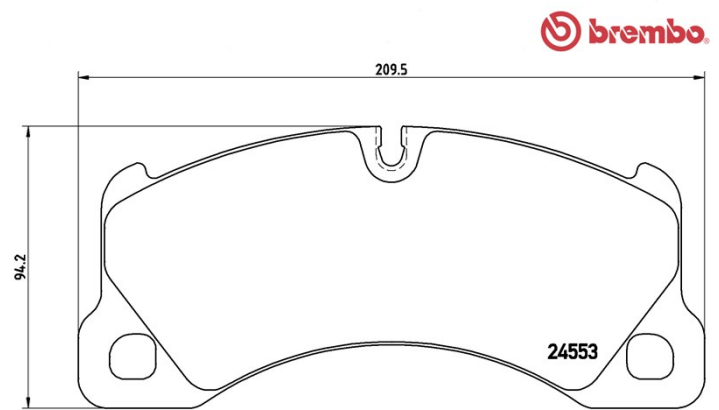

Pads technical data

Axle Front	WWA 24553
Width 209,5 mm	Thickness 16,1 mm
Height 94,3 mm	Braking system Brembo
Features	Wear indicator Prepared

EANCode
8020584061886

Compatible vehicles

PORSCHE				
Model	Type	Kw	Year	
CAYENNE (9PA)	3.6	213	02/07 09/10	
CAYENNE (9PA)	GTS 4.8	298	10/07 09/10	
CAYENNE (9PA)	S 4.5	250	09/02 09/07	
CAYENNE (9PA)	Turbo 4.5	331	09/02 09/07	
CAYENNE (9PA)	Turbo S 4.5	383	03/06 09/07	
CAYENNE (9PA)	Turbo S 4.8	368	02/07 09/10	
CAYENNE (9PA)	Turbo S 4.8	397	02/07 09/10	
CAYENNE (9PA)	Turbo S 4.8	404	08/08 09/10	
PANAMERA (970)	3.0 S E-Hybrid	245	03/11 07/13	
PANAMERA (970)	3.0 S E-Hybrid	279	03/11 07/13	
PANAMERA (970)	3.0 S E-Hybrid	306	07/13 10/16	
PANAMERA (970)	4.8 4S	294	09/09 07/13	

PANAMERA (970)	4.8 GTS	316	01/12 12/15
PANAMERA (970)	4.8 S	294	09/09 07/13
PANAMERA (970)	4.8 Turbo	397	08/10 07/13
PANAMERA (970)	4.8 Turbo	368	09/09 07/13
PANAMERA (970)	4.8 Turbo S	404	05/11 07/13

VW

Model	Type	Kw	Year
TOUAREG (7LA, 7L6, 7L7)	3.0 V6 TDI	165	11/04 05/10
TOUAREG (7LA, 7L6, 7L7)	3.0 V6 TDI	176	11/07 05/10
TOUAREG (7LA, 7L6, 7L7)	3.2 V6	177	11/04 11/06
TOUAREG (7LA, 7L6, 7L7)	3.6 V6 FSI	206	10/05 05/10
TOUAREG (7LA, 7L6, 7L7)	4.2 V8 FSI	257	06/06 05/10
TOUAREG (7LA, 7L6, 7L7)	5.0 R50 TDI	257	08/07 05/10
TOUAREG (7LA, 7L6, 7L7)	5.0 V10 TDI	230	10/02 05/10
TOUAREG (7LA, 7L6, 7L7)	6.0 W12	331	08/04 05/10