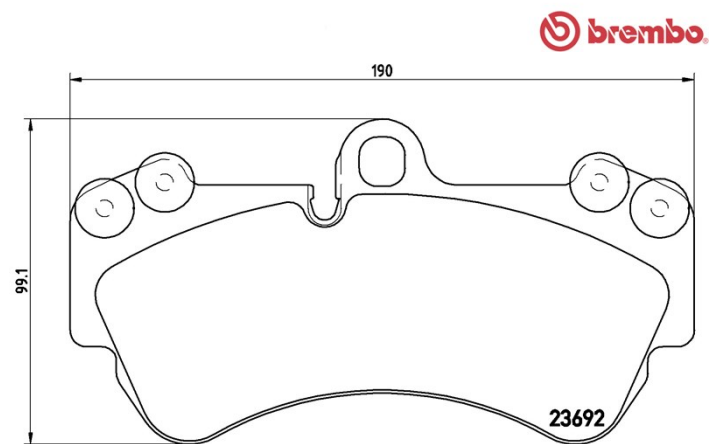

Pads technical data

Axle
Front

WVA
23692

Width
190 mm

Thickness
16,7 mm

Height
99,1 mm

Braking system
Brembo

Features
With counterweights

Wear indicator
Prepared

EANCode
8020584058725

Compatible vehicles

PORSCHE

Model	Type	Kw	Year
CAYENNE (9PA)	3.0 TDI	176	02/09 09/10
CAYENNE (9PA)	3.2	177	08/03 09/07
CAYENNE (9PA)	3.2	184	10/03 09/07
CAYENNE (9PA)	3.6	213	02/07 09/10
CAYENNE (9PA)	S 4.5	250	09/02 09/07
CAYENNE (9PA)	Turbo 4.5	331	09/02 09/07

VW

Model	Type	Kw	Year
TOUAREG (7LA, 7L6, 7L7)	2.5 R5 TDI	128	01/03 05/10
TOUAREG (7LA, 7L6, 7L7)	2.5 R5 TDI	120	08/03 05/10
TOUAREG (7LA, 7L6, 7L7)	3.0 V6 TDI	165	11/04 05/10
TOUAREG (7LA, 7L6, 7L7)	3.2 V6	162	10/02 11/06