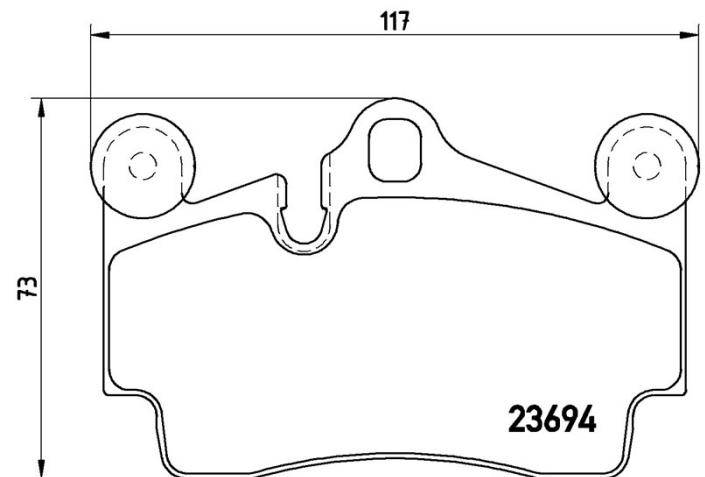

Pads technical data

Axle Rear	WWA 23694
Width 117 mm	Thickness 16,7 mm
Height 73 mm	Braking system Brembo
Features With counterweights	Wear indicator Prepared

EANCode
8020584058732

Compatible vehicles

AUDI				
Model	Type	Kw	Year	
Q7 (4LB)	3.0 TDI quattro	171	03/06 05/08	
Q7 (4LB)	3.0 TDI quattro	155	03/06 05/10	
Q7 (4LB)	3.0 TDI quattro	150	05/10 08/15	
Q7 (4LB)	3.0 TDI quattro	180	05/11 08/15	
Q7 (4LB)	3.0 TDI quattro	165	06/09 05/12	
Q7 (4LB)	3.0 TDI quattro	176	11/07 08/15	
Q7 (4LB)	3.0 TFSI quattro	200	05/10 08/15	
Q7 (4LB)	3.0 TFSI quattro	245	05/10 08/15	
Q7 (4LB)	3.0 TFSI quattro	206	05/11 08/15	
Q7 (4LB)	3.6 FSI quattro	206	08/06 05/10	

Q7 (4LB)	4.2 FSI quattro	257	03/06 05/10
Q7 (4LB)	4.2 TDI quattro	240	03/07 06/09
Q7 (4LB)	4.2 TDI quattro	250	05/09 08/15
Q7 (4LB)	6.0 TDI quattro	368	09/08 05/14

PORSCHE

Model	Type	Kw	Year
CAYENNE (9PA)	3.0 TDI	176	02/09 09/10
CAYENNE (9PA)	3.2	177	08/03 09/07
CAYENNE (9PA)	3.2	184	10/03 09/07
CAYENNE (9PA)	3.6	213	02/07 09/10
CAYENNE (9PA)	GTS 4.8	298	10/07 09/10
CAYENNE (9PA)	S 4.5	250	09/02 09/07
CAYENNE (9PA)	S 4.8	283	02/07 09/10
CAYENNE (9PA)	Turbo 4.5	331	09/02 09/07
CAYENNE (9PA)	Turbo S 4.5	368	01/04 09/07

VW

Model	Type	Kw	Year
TOUAREG (7LA, 7L6, 7L7)	3.0 TDI	155	04/06 05/10
TOUAREG (7LA, 7L6, 7L7)	3.0 V6 TDI	165	11/04 05/10
TOUAREG (7LA, 7L6, 7L7)	3.0 V6 TDI	176	11/07 05/10
TOUAREG (7LA, 7L6, 7L7)	3.2 V6	162	10/02 11/06
TOUAREG (7LA, 7L6, 7L7)	3.2 V6	177	11/04 11/06
TOUAREG (7LA, 7L6, 7L7)	3.6 V6 FSI	206	10/05 05/10
TOUAREG (7LA, 7L6, 7L7)	4.2 V8	228	12/02 11/06
TOUAREG (7LA, 7L6, 7L7)	4.2 V8 FSI	257	06/06 05/10
TOUAREG (7LA, 7L6, 7L7)	5.0 R50 TDI	257	08/07 05/10
TOUAREG (7LA, 7L6, 7L7)	5.0 V10 TDI	230	10/02 05/10
TOUAREG (7LA, 7L6, 7L7)	6.0 W12	331	08/04 05/10